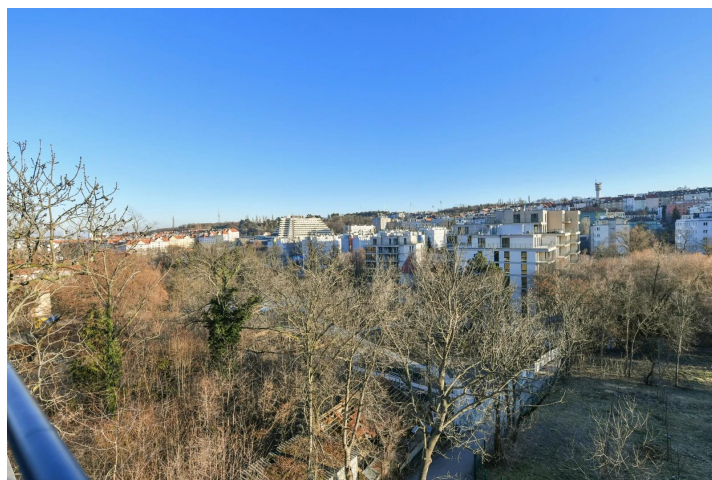

Byt 3+kk

88 m² Praha 6, Na Petynce

Rezervováno