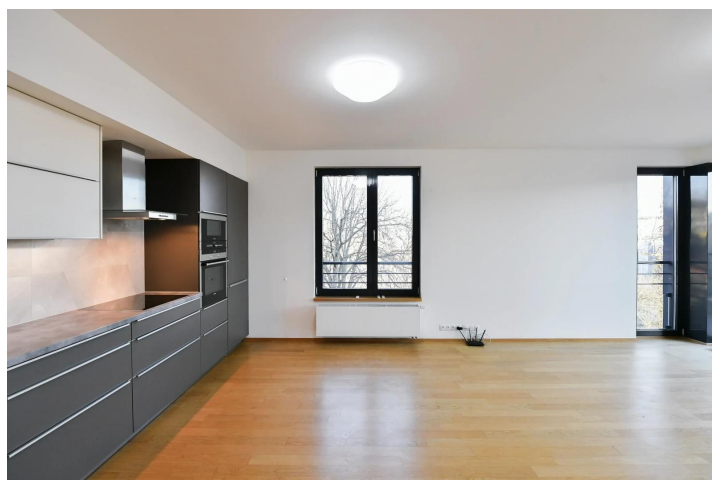

Byt 3+kk

88 m² Praha 6, Na Petynce

Rezervováno