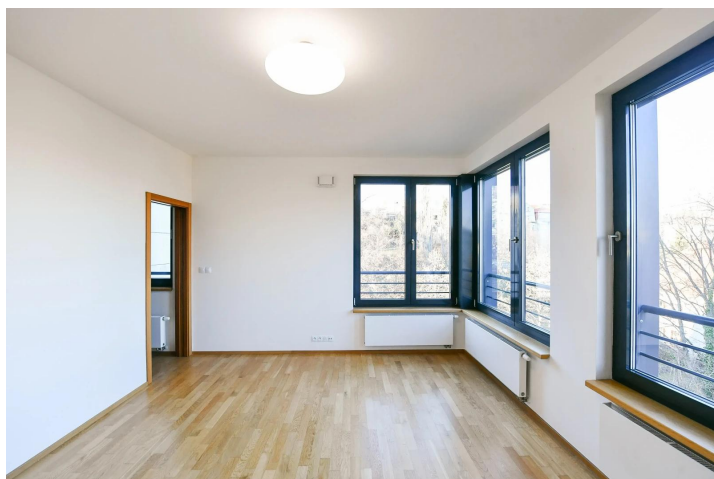

Byt 3+kk

88 m² Praha 6, Na Petynce

Rezervováno