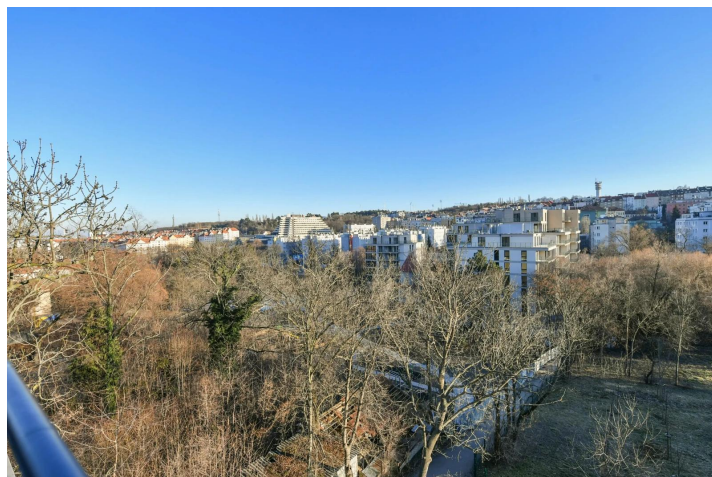

Byt 3+kk

88 m² Praha 6, Na Petynce

Rezervováno