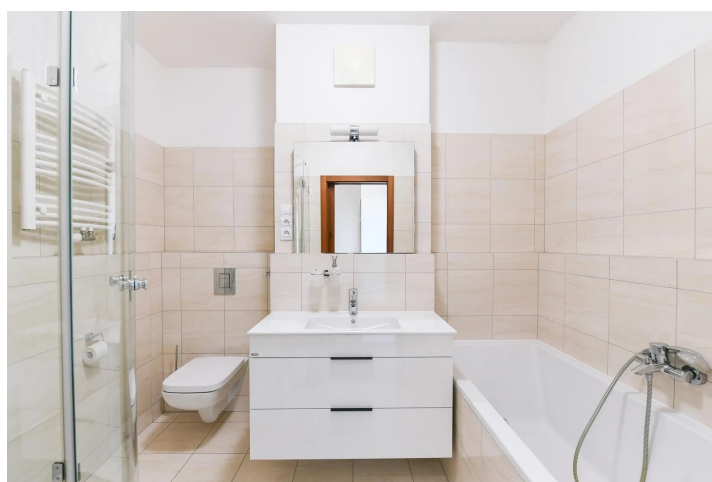

Byt 3+kk

88 m² Praha 6, Na Petynce

Rezervováno