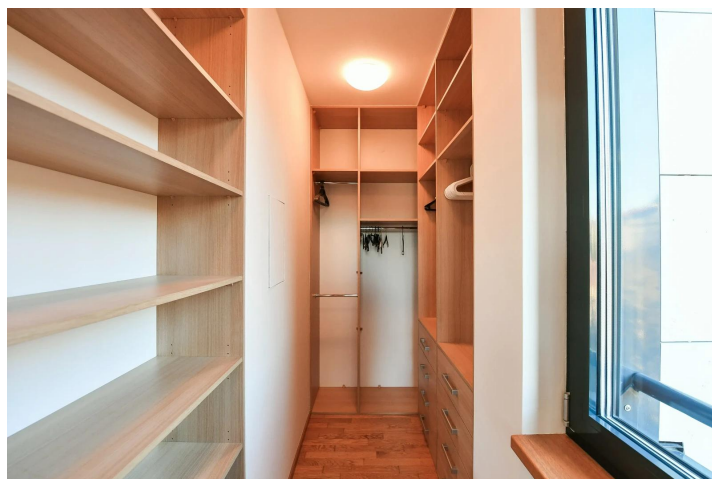

Byt 3+kk

88 m² Praha 6, Na Petynce

Rezervováno