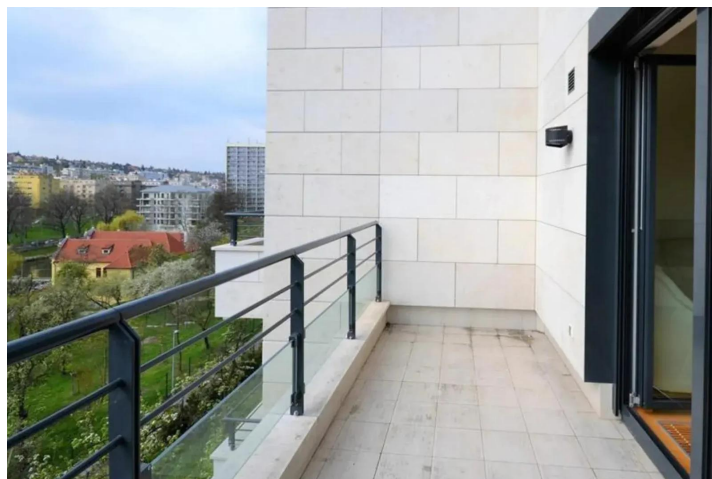

Byt 3+kk

88 m² Praha 6, Na Petynce

Rezervováno